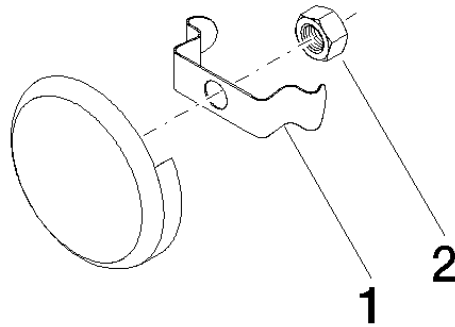

Interruttore del vuoto - Champagne spazzolato (Oro 22k)

36 150 970

- rosetta Ø 70 mm
- Kit componenti esterni**
per sistema di riempimento e piletta vasca con troppopieno (35 247 970 90 o 35 246 970 90)

Kit componenti esterni

per sistema di riempimento e piletta vasca con troppopieno (35 247 970 90 o 35 246 970 90)

	Champagne spazzolato (Oro 22k)	36 150 970-46
	Cromato	36 150 970-00
	Platinato spazzolato	36 150 970-06
	Platinato	36 150 970-08
	Ottone (Oro 23k)	36 150 970-09
	Dark Chrome	36 150 970-19
	Ottone spazzolato (Oro 23k)	36 150 970-28
	Nero opaco	36 150 970-33
	Champagne (Oro 22k)	36 150 970-47
	Cromo spazzolato	36 150 970-93
	Dark Platinum spazzolato	36 150 970-99

Prodotti complementari necessari

Interruttore del vuoto -

35 150 970 90

Interruttore del vuoto - Champagne spazzolato (Oro 22k)

36 150 970

mm [inches]

Interruttore del vuoto - Champagne spazzolato (Oro 22k)

36 150 970

Elenco delle parti di ricambio

N.	Codice articolo	Denominazione	Quantità necessaria	Tempo di produzione
1	08 16 02 500 90	molla	1	2
2	09 23 10 026 90	dado	1	2